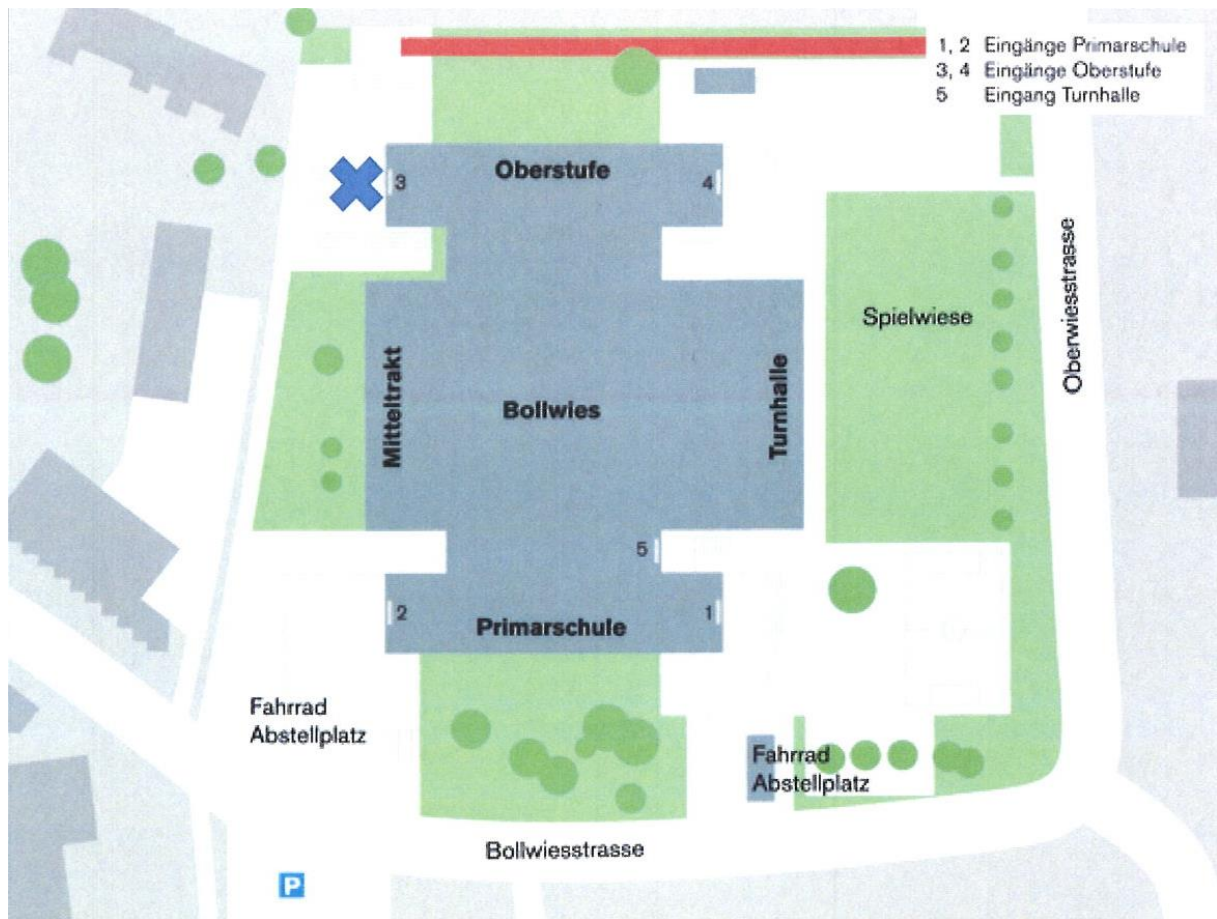

(Situationsplan Treffpunkt Besuchernachmittag Quartierschulen SBI)

Treffpunkt