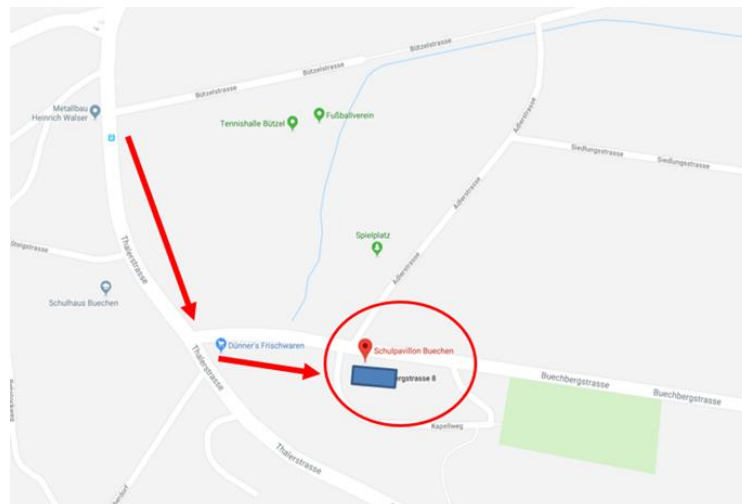

Quartierschulen SBI

Sprache, Begegnung, Integration
Projekt neues Lernen der St. Galler Gemeinden

Besuchervormittag Quartierschule SBI
der Gemeinden Rheineck/Thal
Termin: Mittwoch, den 29. August 2018

Eintreffen: 09.30 Uhr

Adresse Kurslokal

Buechbergstrasse 8 in 9425 Thal / Buechen (blauer Schul-Pavillon)

Ablauf Besuchstag bei der Quartierschule in der Gemeinden Rheineck/Thal:

Ordentlicher Schulbeginn der Klasse morgens, **ohne** Gäste.....

09.30 Uhr Pause der Schulklasse

09.30 Uhr Eintreffen der interessierten Besucher/Innen vor Ort

09.35 Uhr Information über das Projekt, den Sinn und Zweck des

Programms....Etc. durch Daniela Graf-Willi, Trägerverein Integrationsprojekte
St. Gallen und seitens Liela Herr Martin Beck oder Arno Brändle

10.00 Uhr Schule 2. Teil, die Schulklasse in Aktion – Eindrücke sammeln

11.10 Uhr Anschliessend Fragerunde in separatem Raum und Verabschiedung der
Gäste

Anfahrtsskizze zum Kursraum im Navi allenfalls Staad / Buechen eingeben

Anmeldungen bis am Montag, den 27. August 2018 per Mail an: d.graf.azmoos@bluewin.ch

www.quartierschulen.ch